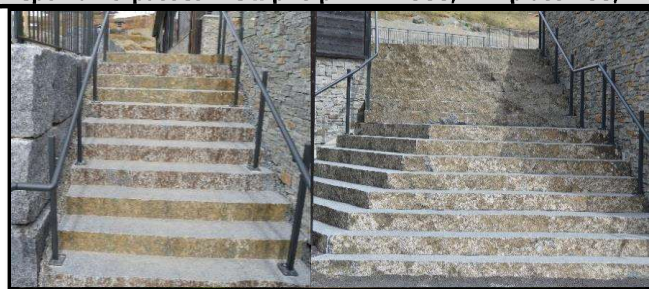

Telefon: **91 00 48 00**
E-post : post@rocksofnorway.no
Tlf. Salg/adm: **93 46 36 01**
Tlf.Lager/prod: **91 64 21 38**

Hjemmeside: www.rocksofnorway.no
Kontoradresse: Framnesveien 4
3222 SANDEFJORD

Produksjonsanlegg og lager: Kun 5 minutters kjøring fra E18

Ta avkjøring 47 i retning Kjøse. Følg gamle E18 ca. 1 km sørover og sving av ved skilt

Rocks of Norway. Følg så skiltene med Rocks of Norway helt på toppen i Lundhs Brudd Malerød.

Produksjon/lager: Skautvetveien 229
3268 Larvik